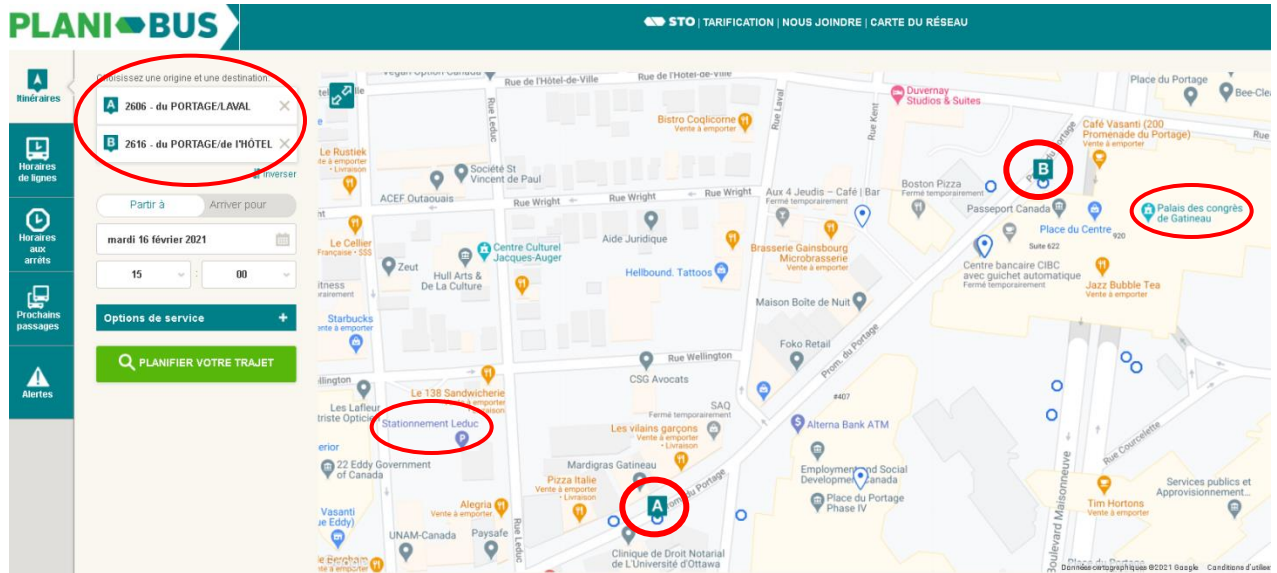

À l'allée : Du stationnement Leduc au Palais des congrès de Gatineau
Montée (dans n'importe quelle ligne) : Arrêt 2606
Descente : Arrêt 2616