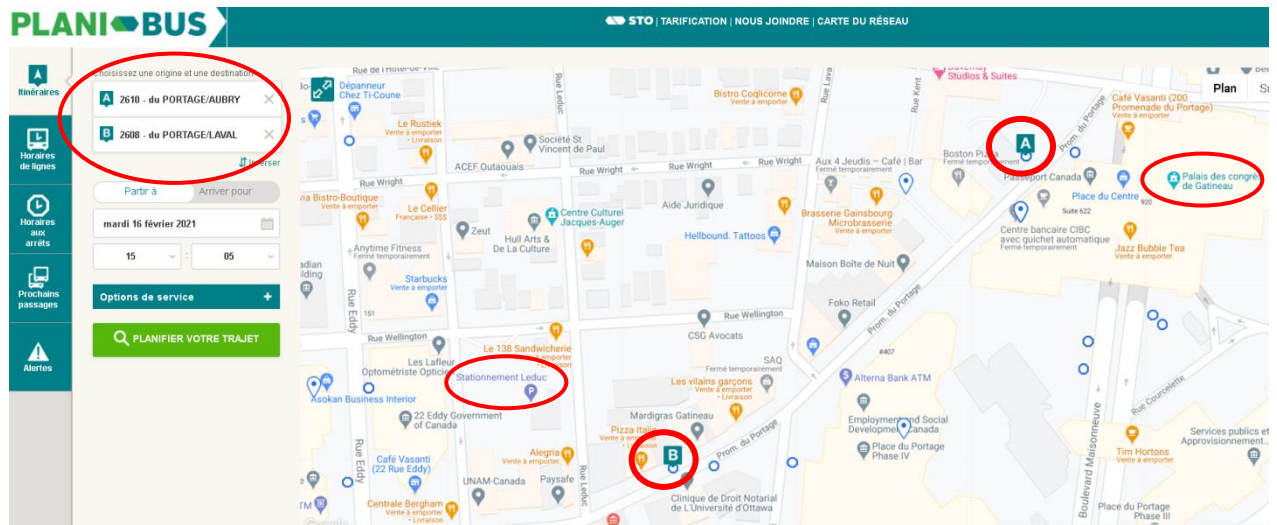

Au retour : Du Palais des congrès de Gatineau au stationnement Leduc
Montée (dans n'importe quelle ligne) : Arrêt 2610
Descente : Arrêt 2608