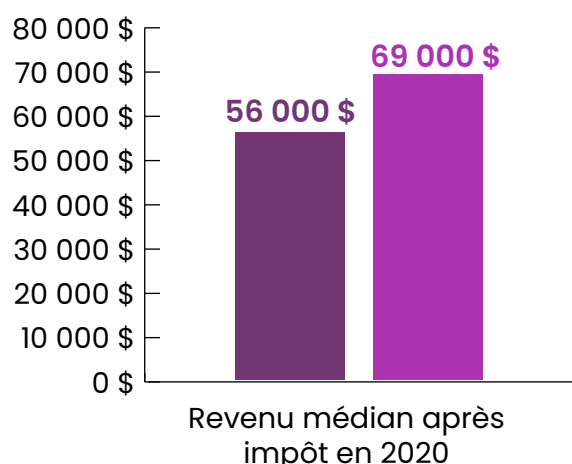

*Personnes de la MRC de Papineau

Revenu des particuliers (15 ans et plus)

En 2020, 50 % des particuliers de la MRC de Papineau ont eu un revenu de **32 800 \$ ou moins**.

50 % des particuliers de la région de l'Outaouais ont eu un revenu de **39 600 \$ ou moins**.

■ MRC de Papineau ■ Région de l'Outaouais

Revenu des familles

En 2020, 50 % des familles de la MRC de Papineau ont eu un revenu de **56 000 \$ ou moins**.

50 % des familles de la région de l'Outaouais ont eu un revenu de **69 000 \$ ou moins**.

■ MRC de Papineau ■ Région de l'Outaouais

Revenu médian des hommes* de la MRC de Papineau en 2020

50 % des hommes de la MRC de Papineau ont eu un revenu de **35 200 \$ ou moins**.

*Population de 15 ans et plus