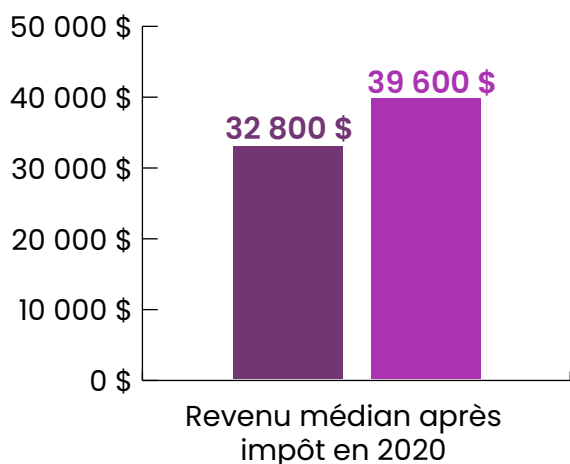

*Personnes de la MRC de Papineau

Revenu des particuliers (15 ans et plus)

En 2020, 50 % des particuliers de la MRC de Papineau ont eu un revenu de **32 800 \$ ou moins**.

50 % des particuliers de la région de l'Outaouais ont eu un revenu de **39 600 \$ ou moins**.

■ MRC de Papineau ■ Région de l'Outaouais

Revenu des familles

En 2020, 50 % des familles de la MRC de Papineau ont eu un revenu de **56 000 \$ ou moins**.

50 % des familles de la région de l'Outaouais ont eu un revenu de **69 000 \$ ou moins**.