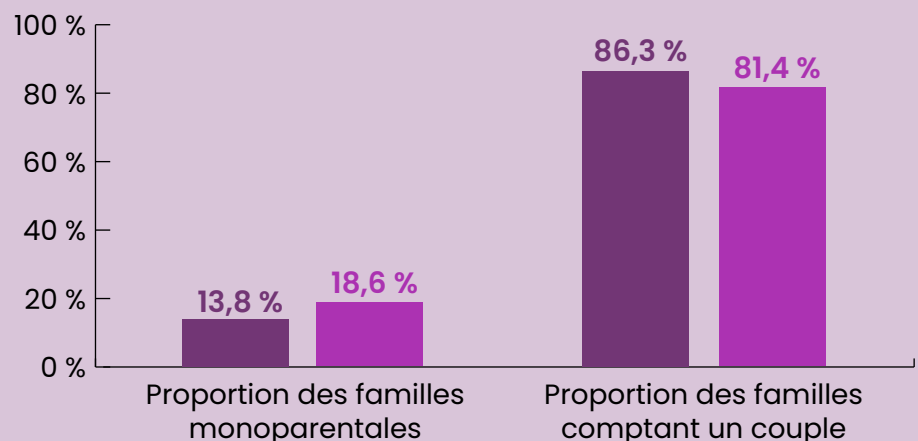

24,9 % pour la MRC de Papineau

19,4 % pour la région de **l'Outaouais**

Proportion des femmes* sans diplôme d'études secondaires ou attestation d'équivalence

16,8 % pour la MRC de Papineau

12,4 % pour la région de **l'Outaouais**

*Population âgée de 25 à 64 ans

Caractéristiques des familles

MRC de Papineau

Région de l'Outaouais

En 2021, la MRC de Papineau comptait 7 205 familles qui vivaient dans un ménage privé[±].

Dans **70,9 %** de toutes les familles monoparentales, le parent est une femme.

La proportion pour la région de l'Outaouais est de **73,9 %**.

Caractéristiques des personnes

En 2021, la population totale de la MRC de Papineau était de 24 310, dont 23 985 personnes qui vivaient dans un ménage privé[±].